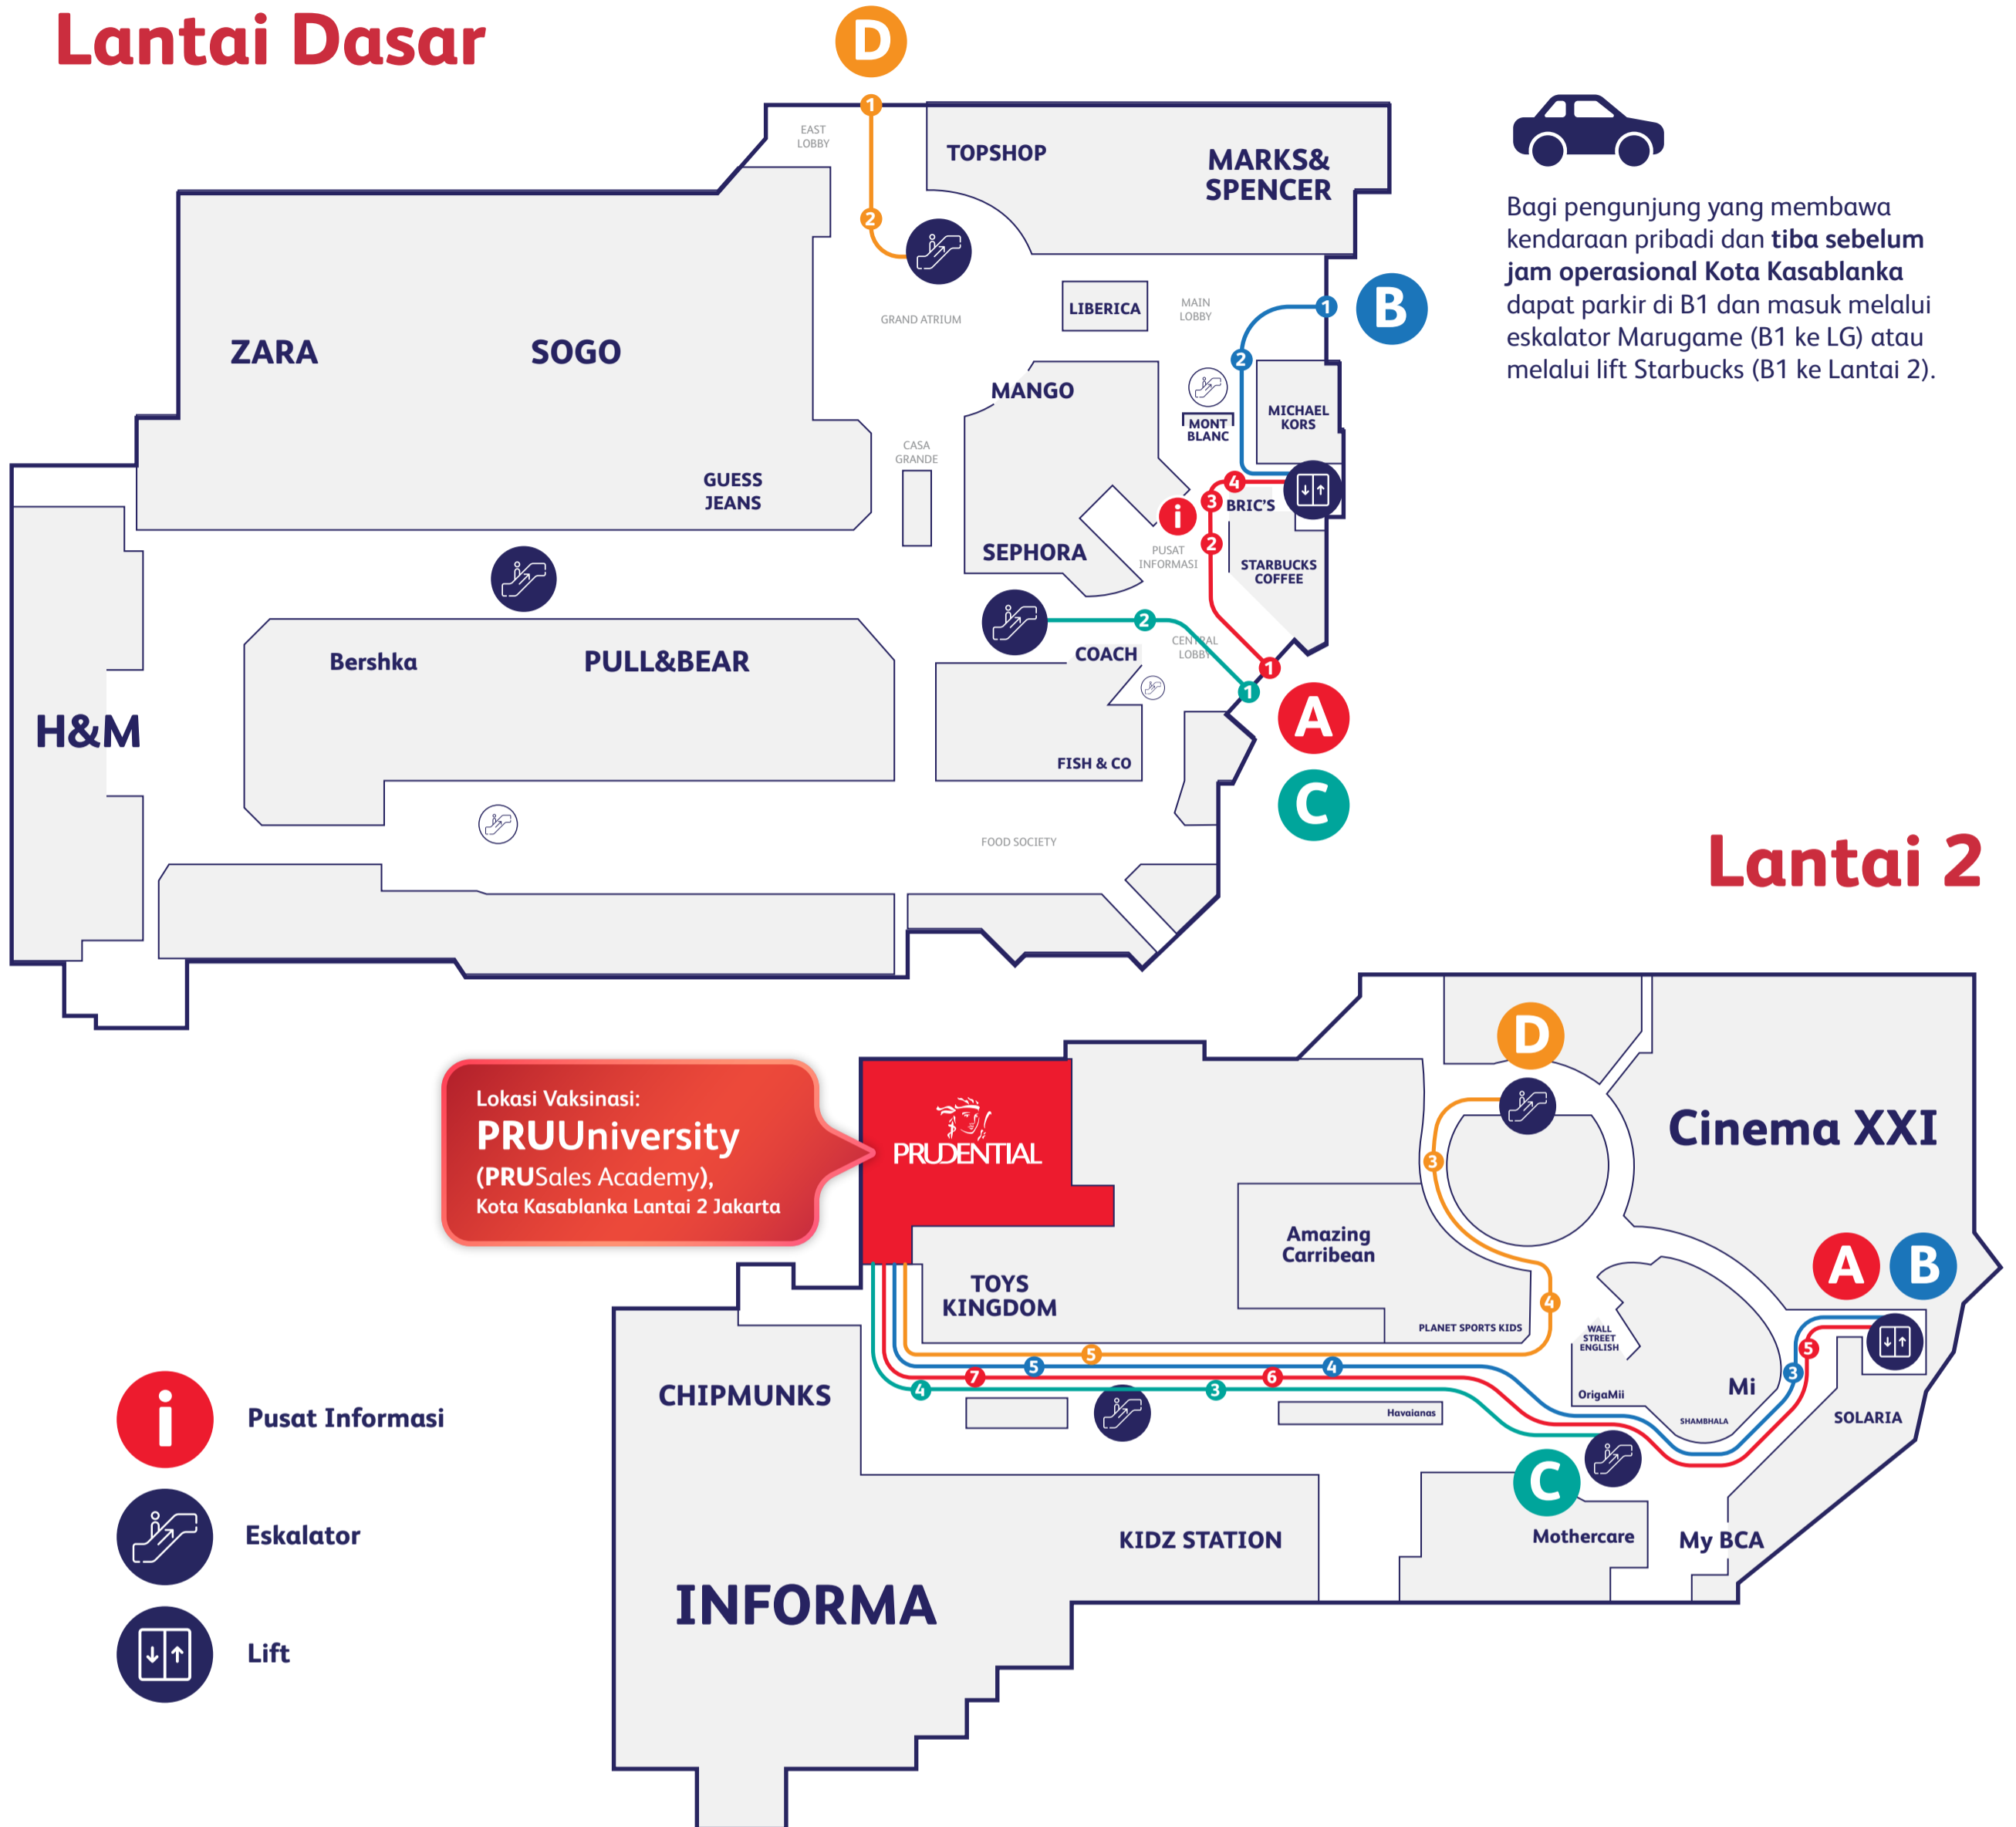

Lantai Dasar

Bagi pengunjung yang membawa kendaraan pribadi dan tiba sebelum jam operasional Kota Kasablanka dapat parkir di B1 dan masuk melalui eskalator Marugame (B1 ke LG) atau melalui lift Starbucks (B1 ke Lantai 2).

Lantai 2

A Melalui Central Lobby (Starbucks Lobby)

Menggunakan Lift

Disarankan untuk yang memiliki kendala mobilitas

1. 1 Masuk melalui Central Lobby (Starbucks Lobby)
2. 2 Pusat Informasi Program Vaksinasi COVID-19
3. 3 Belok kanan ke arah Montblanc
4. 4 Belok kanan menuju lift di antara Michael Kors dan Bric's menuju lantai 2
5. 5 Belok kiri setelah keluar dari lift
6. 6 Jalan lurus melewati Origamii dan havaianas menuju PRUUniversity
7. 7 PRUUniversity terletak di antara Toys Kingdom dan Chipmunks

C Melalui Central Lobby (Starbucks Lobby)

Menggunakan Eskalator

1. 1 Masuk melalui Central Lobby (Starbucks Lobby)
2. 2 Belok kiri menuju eskalator di depan Sephora menuju lantai 2
3. 3 Jalan lurus melewati Origamii dan havaianas menuju PRUUniversity
4. 4 PRUUniversity terletak di antara Toys Kingdom dan Chipmunks

B Melalui Main Lobby (Marks & Spencers Lobby)

Menggunakan Lift

Disarankan untuk yang memiliki kendala mobilitas

1. 1 Masuk melalui Main Lobby (Marks & Spencers Lobby)
2. 2 Belok kiri menuju lift di antara Michael Kors dan Bric's menuju lantai 2
3. 3 Belok kiri setelah keluar dari lift
4. 4 Jalan lurus melewati Origamii dan havaianas menuju PRUUniversity
5. 5 PRUUniversity terletak di antara Toys Kingdom dan Chipmunks

D Melalui East Lobby (Sogo Lobby)

Menggunakan Eskalator

1. 1 Masuk melalui East Lobby (Sogo Lobby)
2. 2 Belok kiri menuju eskalator di depan TOPSHOP menuju lantai 2
3. 3 Belok kiri setelah naik dengan eskalator
4. 4 Belok kanan di antara Wall Street English dan Planet Sports Kids menuju PRUUniversity
5. 5 PRUUniversity terletak di antara Toys Kingdom dan Chipmunks