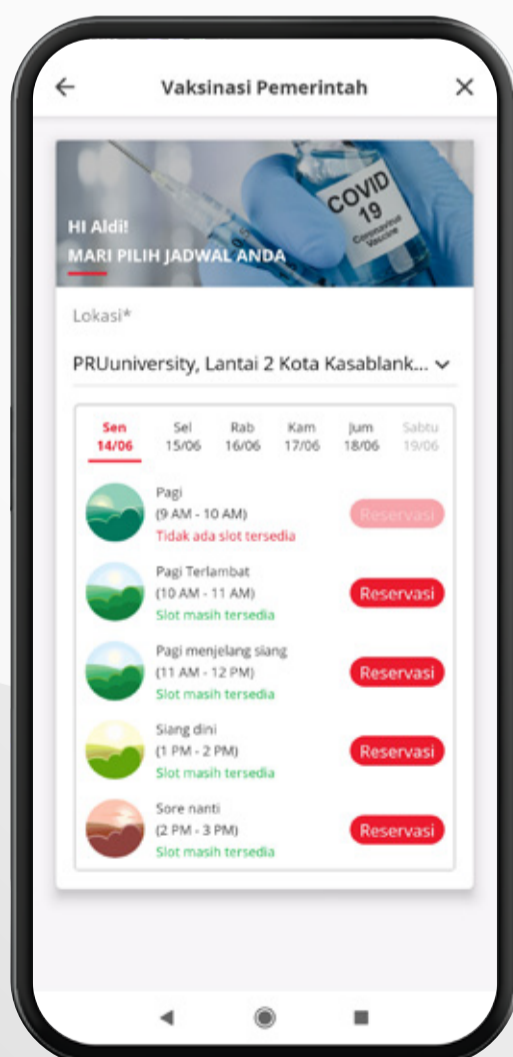

Program Vaksinasi COVID-19 (Vaksinasi Pemerintah), daftar melalui aplikasi Pulse!

**Wajib Daftar
via Pulse**

**Bebas
Biaya**

Usia 18 Tahun ke Atas Kini Dapat Divaksin!

- WNI berusia 18 tahun ke atas (sudah berulang tahun ke 18)
- Memiliki KTP DKI Jakarta/Non KTP DKI (membawa surat domisili/ surat bekerja di DKI Jakarta)
- Program ini mengikuti tahapan dan prioritas sasaran vaksinasi yang ditentukan pemerintah

Download PULSE sekarang!
Temukan We Do Pulse di:

Syarat & Ketentuan berlaku.
Lihat di bit.ly/PRUvaksinasicovid-19

+62812 1843 7272
(khusus pesan WhatsApp)

Kerja sama dengan:

Didukung oleh:

Program Vaksinasi COVID-19, daftar sekarang melalui aplikasi Pulse!

1

Unduh
Pulse by Prudential!
dengan scan QR Code
atau kunjungi
bit.ly/daftarvaksinasiPULSE

2

Klik *banner*
Program Vaksinasi
COVID-19

3

Klik Pilih jadwal
vaksinasi

4

Isi Detail Informasi Peserta
dan pilih Dosis Vaksinasi

5

Pilih jadwal
vaksinasi yang
masih tersedia

6

Setelah mendaftar,
Anda akan menerima
konfirmasi yang
dikirimkan ke email yang
Anda daftarkan di Pulse

7

Email konfirmasi
didapatkan.
Silakan datang pada hari dan
jam yang telah Anda pilih
dan tunjukkan bukti email
pada saat kedatangan