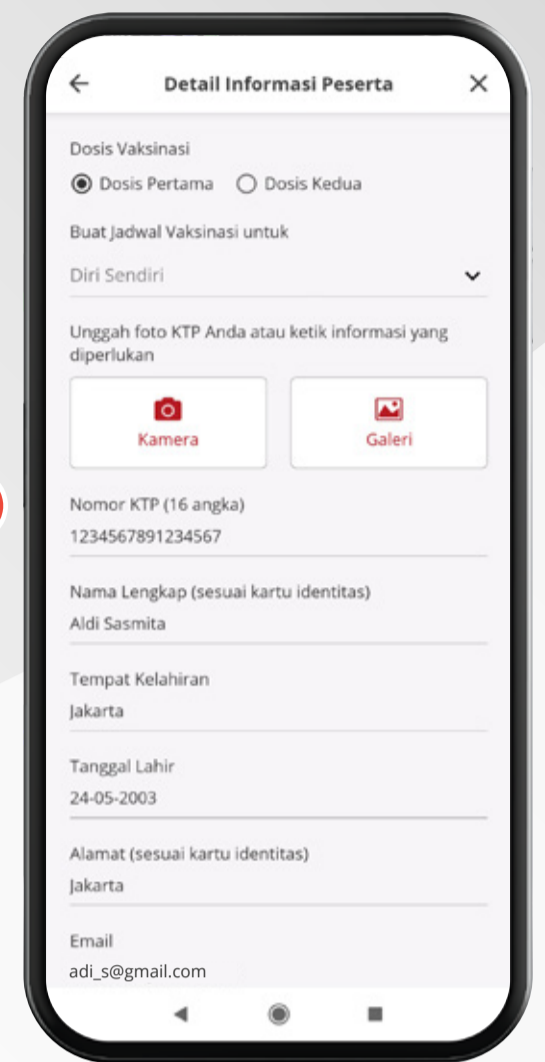

Program Vaksinasi COVID-19 (Vaksinasi Pemerintah), daftar melalui aplikasi Pulse!

**Wajib Daftar
via Pulse**

**Bebas
Biaya**

Usia 18 Tahun ke Atas Kini Dapat Divaksin!

- WNI berusia 18 tahun ke atas (sudah berulang tahun ke 18)
- Memiliki KTP DKI Jakarta/Non KTP DKI (membawa surat domisili/ surat bekerja di DKI Jakarta)
- Program ini mengikuti tahapan dan prioritas sasaran vaksinasi yang ditentukan pemerintah

Download PULSE sekarang!
Temukan We Do Pulse di:

Syarat & Ketentuan berlaku.
Lihat di bit.ly/PRUvaksinasicovid-19

+62812 1843 7272
(khusus pesan WhatsApp)

Kerja sama dengan:

Didukung oleh:

Program Vaksinasi COVID-19, daftar sekarang melalui aplikasi Pulse!

1

Unduh
Pulse by Prudential!
dengan scan QR Code
atau kunjungi
bit.ly/daftarvaksinasiPULSE

2

Klik *banner*
Program Vaksinasi
COVID-19

3

Klik Pilih jadwal
vaksinasi

4

Isi Detail Informasi Peserta
dan pilih Dosis Vaksinasi

5

Pilih jadwal
vaksinasi yang
masih tersedia

6

Setelah mendaftar,
Anda akan menerima
konfirmasi yang
dikirimkan ke email yang
Anda daftarkan di Pulse

7

Email konfirmasi
didapatkan.
Silakan datang pada hari dan
jam yang telah Anda pilih
dan tunjukkan bukti email
pada saat kedatangan